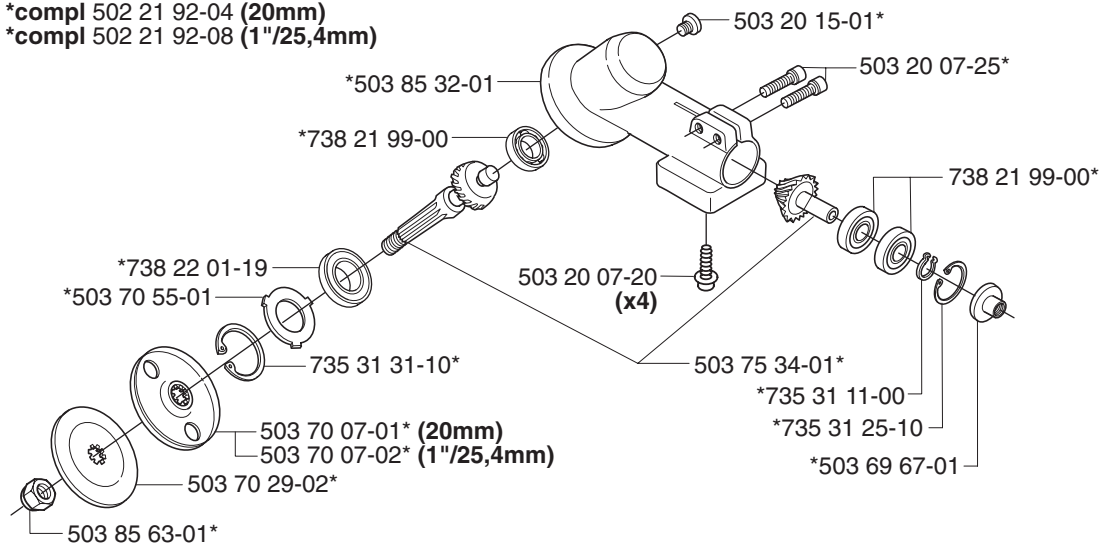

A**B**

C 235R
*compl 502 19 60-01

D 232R
*compl 503 72 43-03

E 232R
235R
*compl 502 19 58-13

F 232L
240RJ

H

*compl 503 72 80-01 (232) \varnothing 35
 *compl 503 69 46-01 (235, 240) \varnothing 38
 *compl 537 10 41-01 (235RII) \varnothing 40

P

235

*compl 503 75 83-01 (20mm)

*compl 503 75 83-02 (1"/25,4mm)

**Q**

232

240

*compl 502 21 92-04 (20mm)

*compl 502 21 92-08 (1"/25,4mm)

**R**

*compl 503 79 06-01

**S**

*compl 502 18 95-02

T compl 537 05 27-01

Walbro WT 548

**U Accessories
Zubehöre
Accessoires
Accesorios
Tillbehör**