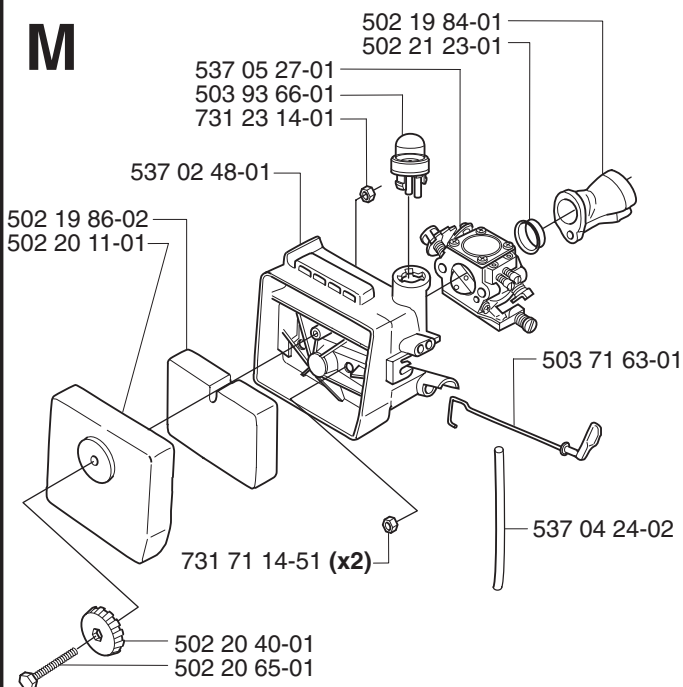

A**B**

C 235R
*compl 502 19 60-01

D 232R
*compl 503 72 43-03

E 232R
235R
*compl 502 19 58-13

F 232L
240RJ

H

*compl 503 72 80-01 (232) \varnothing 35
 *compl 503 69 46-01 (235, 240) \varnothing 38
 *compl 537 10 41-01 (235RII) \varnothing 40

*compl 502 21 43-02 (232) \varnothing 35
 *compl 503 68 64-02 (235, 240) \varnothing 38
 *compl 537 10 40-02 (235RII) \varnothing 40

J

*compl 503 90 47-02

**K****L**

*compl 502 21 28-04

**M****N**

*compl 503 84 00-02

P

235

*compl 503 75 83-01 (20mm)

*compl 503 75 83-02 (1"/25,4mm)

**Q**

232

240

*compl 502 21 92-04 (20mm)

*compl 502 21 92-08 (1"/25,4mm)

**R**

*compl 503 79 06-01

**S**

*compl 502 18 95-02

T compl 537 05 27-01

Walbro WT 548

**U Accessories
Zubehöre
Accessoires
Accesorios
Tillbehör**