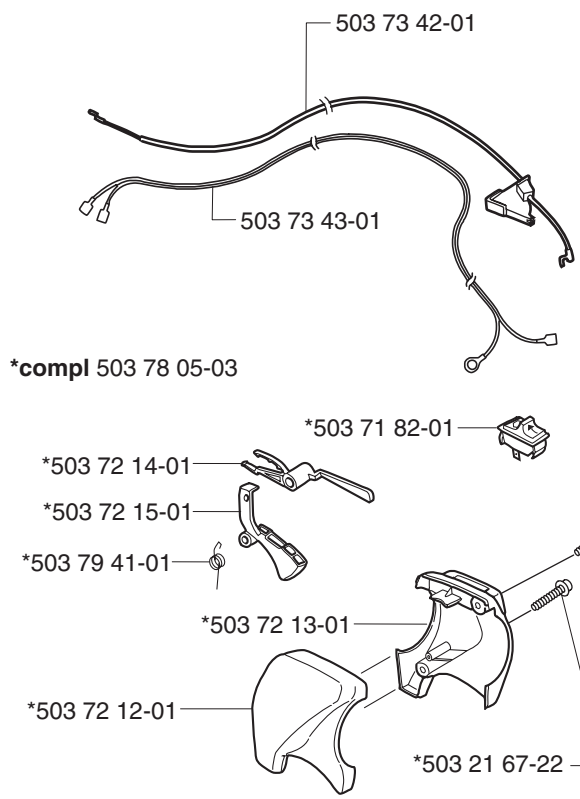

A**B**

C 235R
*compl 502 19 60-01

D 232R
*compl 503 72 43-03

E 232R
235R
*compl 502 19 58-13

F 232L
240RJ

H

*compl 503 72 80-01 (232) \varnothing 35
 *compl 503 69 46-01 (235, 240) \varnothing 38
 *compl 537 10 41-01 (235RII) \varnothing 40

*compl 502 21 43-02 (232) \varnothing 35
 *compl 503 68 64-02 (235, 240) \varnothing 38
 *compl 537 10 40-02 (235RII) \varnothing 40

J

*compl 503 90 47-02

**K****L**

*compl 502 21 28-04

**M****N**

*compl 503 84 00-02

P

235

*compl 503 75 83-01 (20mm)

*compl 503 75 83-02 (1"/25,4mm)

**Q**

232

240

*compl 502 21 92-04 (20mm)

*compl 502 21 92-08 (1"/25,4mm)

**R**

*compl 503 79 06-01

**S**

*compl 502 18 95-02

T compl 537 05 27-01

Walbro WT 548

**U Accessories
Zubehöre
Accessoires
Accesorios
Tillbehör**