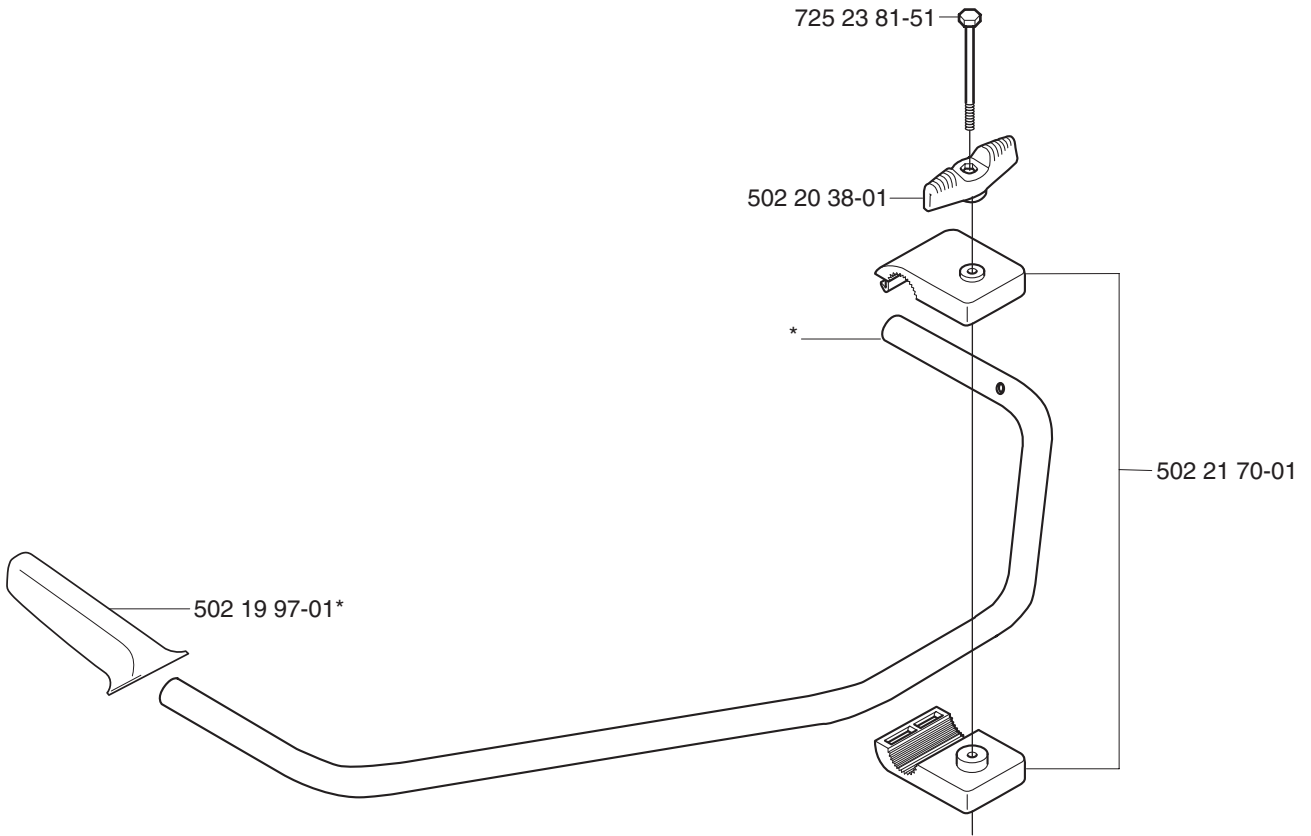

A**B**

C 235R
*compl 502 19 60-01

D 232R
*compl 503 72 43-03

E 232R
235R
*compl 502 19 58-13

F 232L
240RJ

H

*compl 503 72 80-01 (232) \varnothing 35
 *compl 503 69 46-01 (235, 240) \varnothing 38
 *compl 537 10 41-01 (235RII) \varnothing 40

*compl 502 21 43-02 (232) \varnothing 35
 *compl 503 68 64-02 (235, 240) \varnothing 38
 *compl 537 10 40-02 (235RII) \varnothing 40

J

*compl 503 90 47-02

**K****L**

*compl 502 21 28-04

**M****N**

*compl 503 84 00-02

P

235

*compl 503 75 83-01 (20mm)

*compl 503 75 83-02 (1"/25,4mm)

**Q**

232

240

*compl 502 21 92-04 (20mm)

*compl 502 21 92-08 (1"/25,4mm)

**R**

*compl 503 79 06-01

**S**

*compl 502 18 95-02

T compl 537 05 27-01

Walbro WT 548

**U Accessories
Zubehöre
Accessoires
Accesorios
Tillbehör**