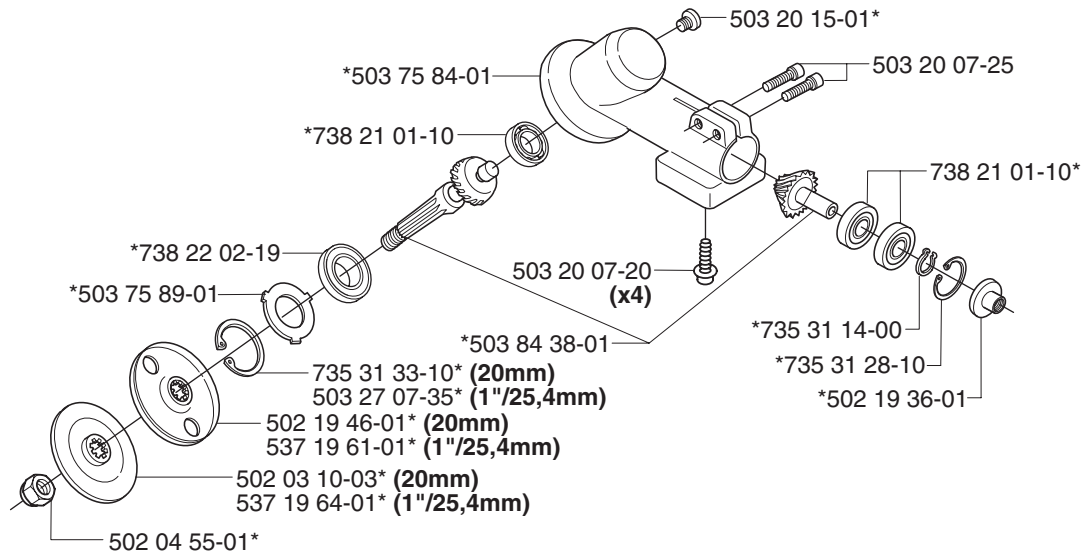

A**B**

C 235R
*compl 502 19 60-01

D 232R
*compl 503 72 43-03

E 232R
235R
*compl 502 19 58-13

F 232L
240RJ

H

*compl 503 72 80-01 (232) \varnothing 35
 *compl 503 69 46-01 (235, 240) \varnothing 38
 *compl 537 10 41-01 (235RII) \varnothing 40

*compl 502 21 43-02 (232) \varnothing 35
 *compl 503 68 64-02 (235, 240) \varnothing 38
 *compl 537 10 40-02 (235RII) \varnothing 40

J

*compl 503 90 47-02

**K****L**

*compl 502 21 28-04

**M****N**

*compl 503 84 00-02

P

235

*compl 503 75 83-01 (20mm)

*compl 503 75 83-02 (1"/25,4mm)

**Q**

232

240

*compl 502 21 92-04 (20mm)

*compl 502 21 92-08 (1"/25,4mm)

**R**

*compl 503 79 06-01

**S**

*compl 502 18 95-02

T compl 537 05 27-01

Walbro WT 548

**U Accessories
Zubehöre
Accessoires
Accesorios
Tillbehör**