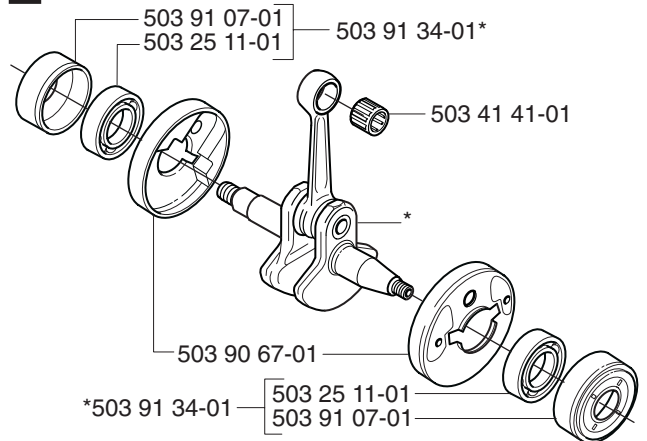

A**B**

C 235R
*compl 502 19 60-01

D 232R
*compl 503 72 43-03

E 232R
235R
*compl 502 19 58-13

F 232L
240RJ

H

*compl 503 72 80-01 (232) \varnothing 35
 *compl 503 69 46-01 (235, 240) \varnothing 38
 *compl 537 10 41-01 (235RII) \varnothing 40

*compl 502 21 43-02 (232) \varnothing 35
 *compl 503 68 64-02 (235, 240) \varnothing 38
 *compl 537 10 40-02 (235RII) \varnothing 40

J

*compl 503 90 47-02

**K****L**

*compl 502 21 28-04

**M****N**

*compl 503 84 00-02

P

235

*compl 503 75 83-01 (20mm)

*compl 503 75 83-02 (1"/25,4mm)

**Q**

232

240

*compl 502 21 92-04 (20mm)

*compl 502 21 92-08 (1"/25,4mm)

**R**

*compl 503 79 06-01

**S**

*compl 502 18 95-02

T compl 537 05 27-01

Walbro WT 548

**U Accessories
Zubehöre
Accessoires
Accesorios
Tillbehör**