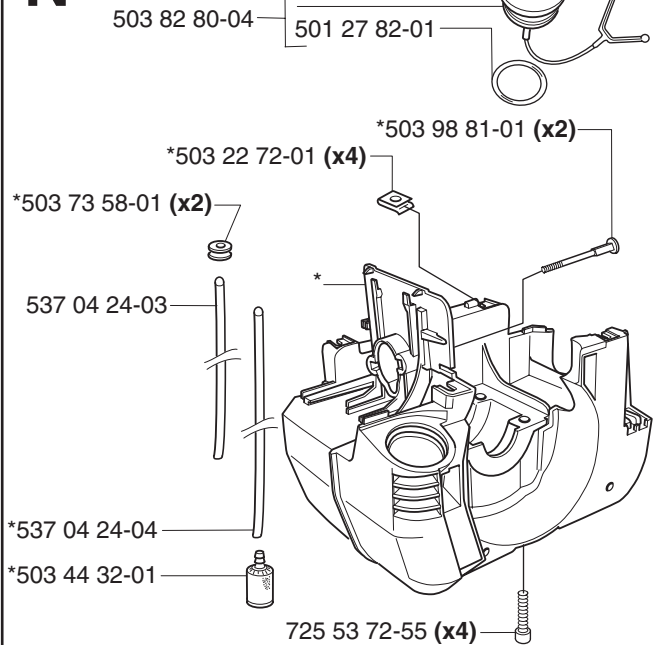

A**B**

C 235R
*compl 502 19 60-01

D 232R
*compl 503 72 43-03

E 232R
235R
*compl 502 19 58-13

F 232L
240RJ

H

*compl 503 72 80-01 (232) \varnothing 35
 *compl 503 69 46-01 (235, 240) \varnothing 38
 *compl 537 10 41-01 (235RII) \varnothing 40

*compl 502 21 43-02 (232) \varnothing 35
 *compl 503 68 64-02 (235, 240) \varnothing 38
 *compl 537 10 40-02 (235RII) \varnothing 40

J

*compl 503 90 47-02

**K****L**

*compl 502 21 28-04

**M****N**

*compl 503 84 00-02

P

235

*compl 503 75 83-01 (20mm)

*compl 503 75 83-02 (1"/25,4mm)

**Q**

232

240

*compl 502 21 92-04 (20mm)

*compl 502 21 92-08 (1"/25,4mm)

**R**

*compl 503 79 06-01

**S**

*compl 502 18 95-02

T compl 537 05 27-01

Walbro WT 548

**U Accessories
Zubehöre
Accessoires
Accesorios
Tillbehör**