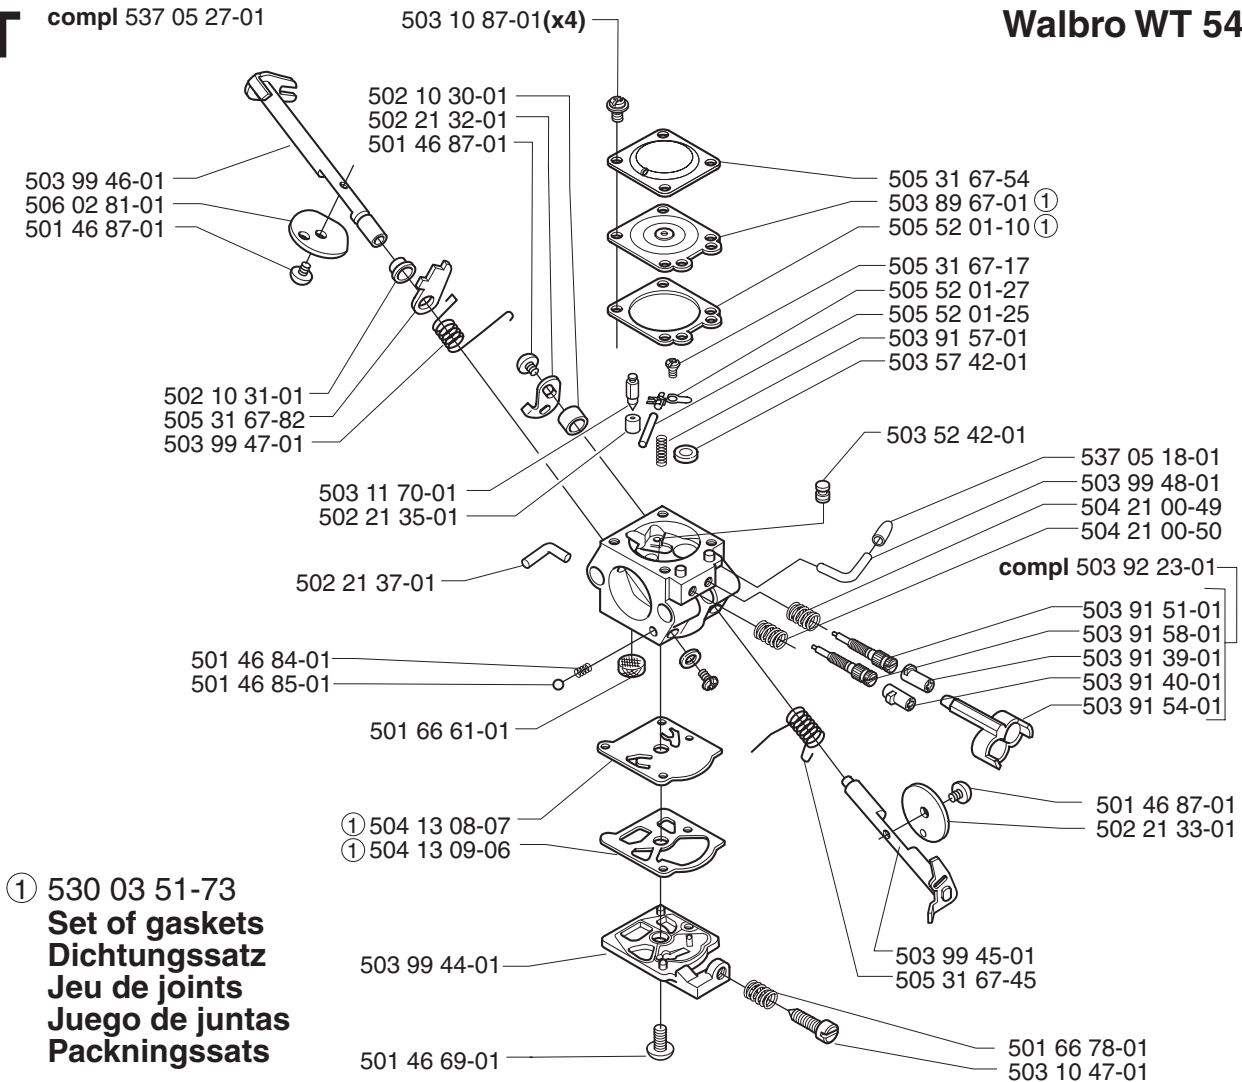

A**B**

C 235R
*compl 502 19 60-01

D 232R
*compl 503 72 43-03

E 232R
235R
*compl 502 19 58-13

F 232L
240RJ

H

*compl 503 72 80-01 (232) \varnothing 35
 *compl 503 69 46-01 (235, 240) \varnothing 38
 *compl 537 10 41-01 (235RII) \varnothing 40

P

235

*compl 503 75 83-01 (20mm)

*compl 503 75 83-02 (1"/25,4mm)

**Q**

232

240

*compl 502 21 92-04 (20mm)

*compl 502 21 92-08 (1"/25,4mm)

**R**

*compl 503 79 06-01

**S**

*compl 502 18 95-02

T compl 537 05 27-01

Walbro WT 548

**U Accessories
Zubehöre
Accessoires
Accesorios
Tillbehör**