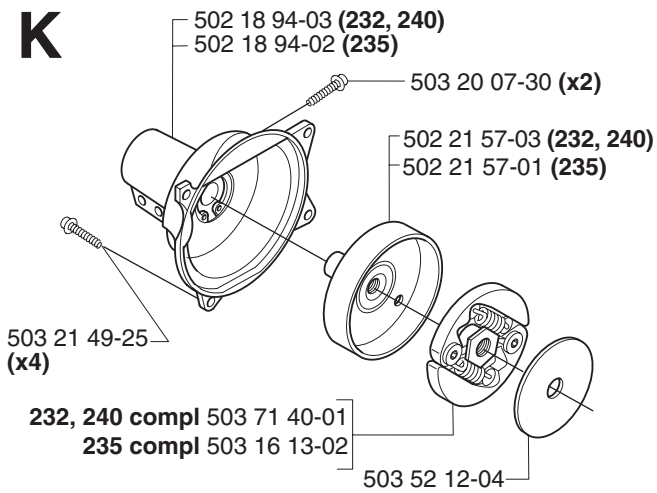

A**B**

C 235R
*compl 502 19 60-01

D 232R
*compl 503 72 43-03

E 232R
235R
*compl 502 19 58-13

F 232L
240RJ

H

*compl 503 72 80-01 (232) \varnothing 35
 *compl 503 69 46-01 (235, 240) \varnothing 38
 *compl 537 10 41-01 (235RII) \varnothing 40

*compl 502 21 43-02 (232) \varnothing 35
 *compl 503 68 64-02 (235, 240) \varnothing 38
 *compl 537 10 40-02 (235RII) \varnothing 40

J

*compl 503 90 47-02

**K****L**

*compl 502 21 28-04

**M****N**

*compl 503 84 00-02

P

235

*compl 503 75 83-01 (20mm)

*compl 503 75 83-02 (1"/25,4mm)

**Q**

232

240

*compl 502 21 92-04 (20mm)

*compl 502 21 92-08 (1"/25,4mm)

**R**

*compl 503 79 06-01

**S**

*compl 502 18 95-02

T compl 537 05 27-01

Walbro WT 548

**U Accessories
Zubehöre
Accessoires
Accesorios
Tillbehör**