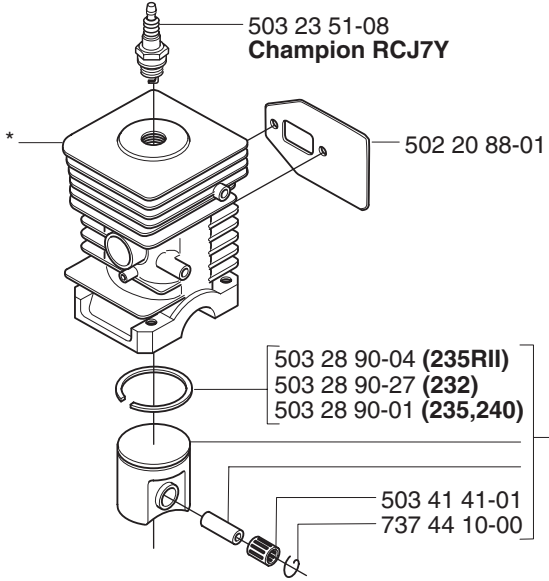

A**B**

C 235R
*compl 502 19 60-01

D 232R
*compl 503 72 43-03

E 232R
235R
*compl 502 19 58-13

F 232L
240RJ

H

*compl 503 72 80-01 (232) \varnothing 35
 *compl 503 69 46-01 (235, 240) \varnothing 38
 *compl 537 10 41-01 (235RII) \varnothing 40

*compl 502 21 43-02 (232) \varnothing 35
 *compl 503 68 64-02 (235, 240) \varnothing 38
 *compl 537 10 40-02 (235RII) \varnothing 40

J

*compl 503 90 47-02

**K****L**

*compl 502 21 28-04

**M****N**

*compl 503 84 00-02

P

235

*compl 503 75 83-01 (20mm)

*compl 503 75 83-02 (1"/25,4mm)

**Q**

232

240

*compl 502 21 92-04 (20mm)

*compl 502 21 92-08 (1"/25,4mm)

**R**

*compl 503 79 06-01

**S**

*compl 502 18 95-02

T compl 537 05 27-01

Walbro WT 548

**U Accessories
Zubehöre
Accessoires
Accesorios
Tillbehör**