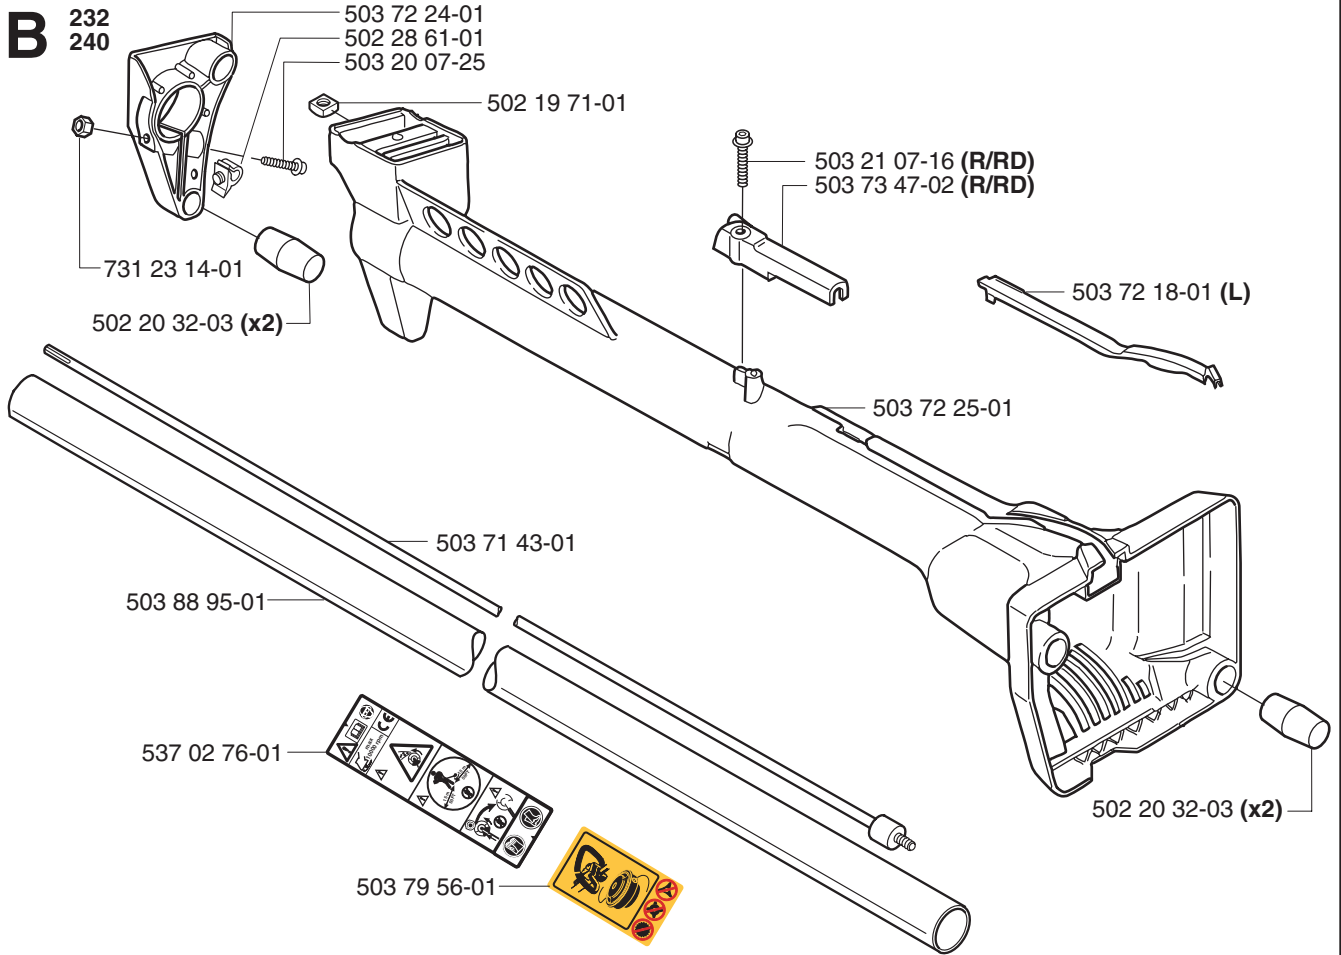

A**B**

C 235R
*compl 502 19 60-01

D 232R
*compl 503 72 43-03

E 232R
235R
*compl 502 19 58-13

F 232L
240RJ

H

*compl 503 72 80-01 (232) \varnothing 35
 *compl 503 69 46-01 (235, 240) \varnothing 38
 *compl 537 10 41-01 (235RII) \varnothing 40

*compl 502 21 43-02 (232) \varnothing 35
 *compl 503 68 64-02 (235, 240) \varnothing 38
 *compl 537 10 40-02 (235RII) \varnothing 40

J

*compl 503 90 47-02

**K****L**

*compl 502 21 28-04

**M****N**

*compl 503 84 00-02

P

235

*compl 503 75 83-01 (20mm)

*compl 503 75 83-02 (1"/25,4mm)

**Q**

232

240

*compl 502 21 92-04 (20mm)

*compl 502 21 92-08 (1"/25,4mm)

**R**

*compl 503 79 06-01

**S**

*compl 502 18 95-02

T compl 537 05 27-01

Walbro WT 548

**U Accessories
Zubehöre
Accessoires
Accesorios
Tillbehör**