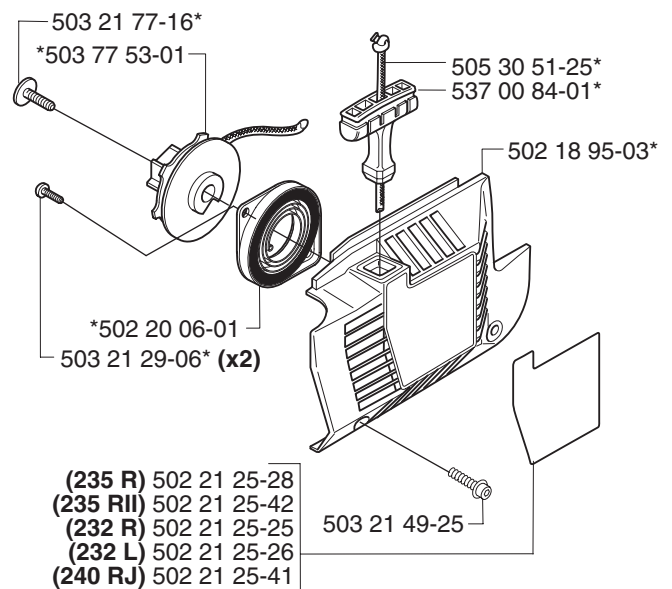

A**B**

C 235R
*compl 502 19 60-01

D 232R
*compl 503 72 43-03

E 232R
235R
*compl 502 19 58-13

F 232L
240RJ

H

*compl 503 72 80-01 (232) \varnothing 35
 *compl 503 69 46-01 (235, 240) \varnothing 38
 *compl 537 10 41-01 (235RII) \varnothing 40

*compl 502 21 43-02 (232) \varnothing 35
 *compl 503 68 64-02 (235, 240) \varnothing 38
 *compl 537 10 40-02 (235RII) \varnothing 40

J

*compl 503 90 47-02

**K****L**

*compl 502 21 28-04

**M****N**

*compl 503 84 00-02

P

235

*compl 503 75 83-01 (20mm)

*compl 503 75 83-02 (1"/25,4mm)

**Q**

232

240

*compl 502 21 92-04 (20mm)

*compl 502 21 92-08 (1"/25,4mm)

**R**

*compl 503 79 06-01

**S**

*compl 502 18 95-02

T compl 537 05 27-01

Walbro WT 548

**U Accessories
Zubehöre
Accessoires
Accesorios
Tillbehör**