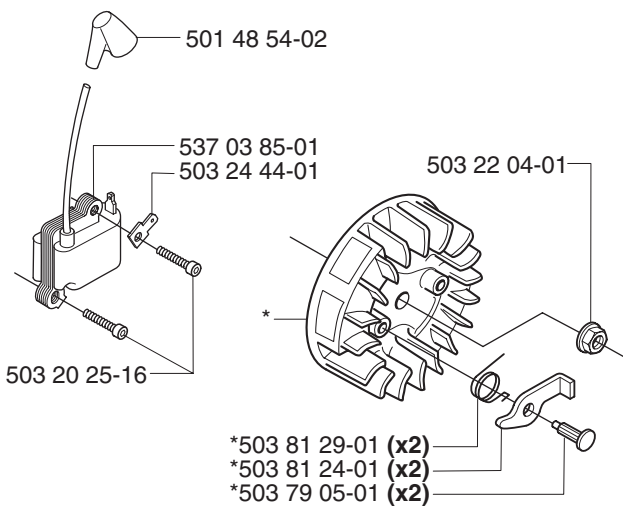

A**B**

C 235R
*compl 502 19 60-01

D 232R
*compl 503 72 43-03

E 232R
235R
*compl 502 19 58-13

F 232L
240RJ

H

*compl 503 72 80-01 (232) \varnothing 35
 *compl 503 69 46-01 (235, 240) \varnothing 38
 *compl 537 10 41-01 (235RII) \varnothing 40

*compl 502 21 43-02 (232) \varnothing 35
 *compl 503 68 64-02 (235, 240) \varnothing 38
 *compl 537 10 40-02 (235RII) \varnothing 40

J

*compl 503 90 47-02

**K****L**

*compl 502 21 28-04

**M****N**

*compl 503 84 00-02

P

235

*compl 503 75 83-01 (20mm)

*compl 503 75 83-02 (1"/25,4mm)

**Q**

232

240

*compl 502 21 92-04 (20mm)

*compl 502 21 92-08 (1"/25,4mm)

**R**

*compl 503 79 06-01

**S**

*compl 502 18 95-02

T compl 537 05 27-01

Walbro WT 548

**U Accessories
Zubehöre
Accessoires
Accesorios
Tillbehör**